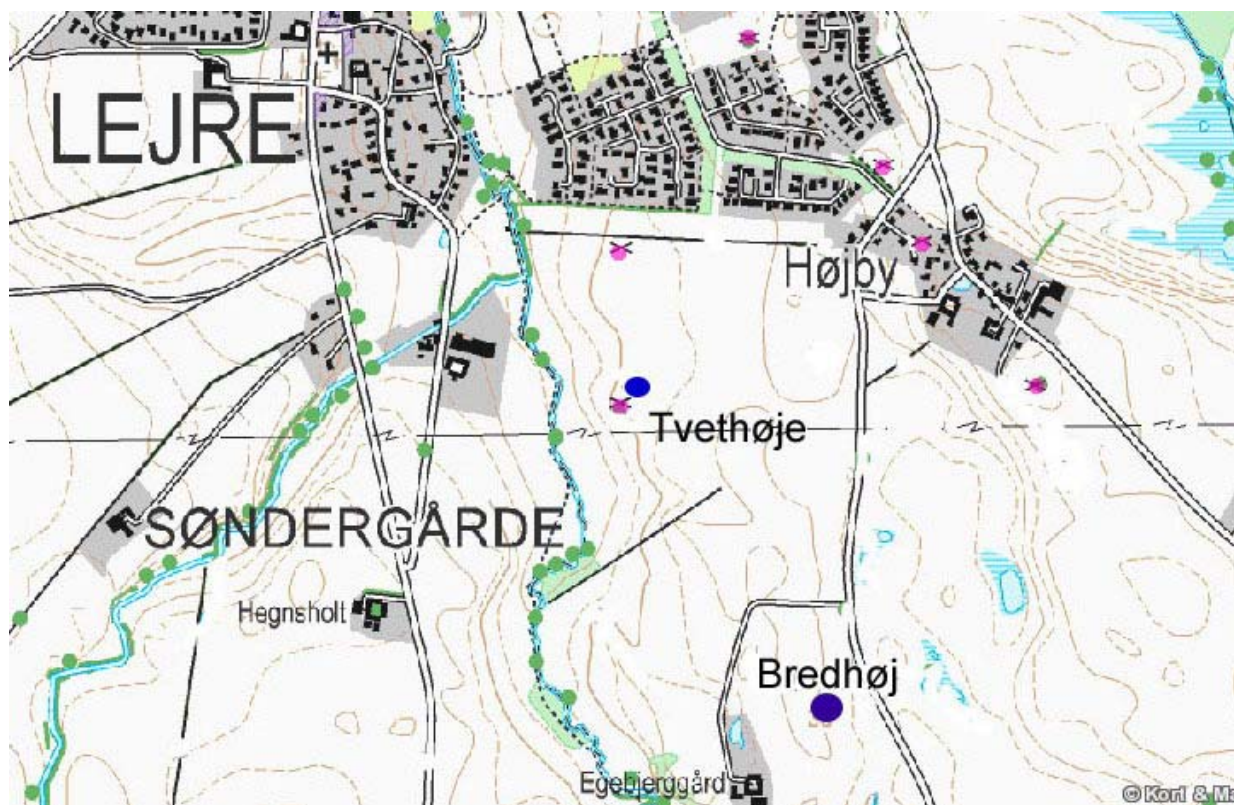

Bredhøj

Sognebeskrivelse 020109 - 8

Den overpløjede Bredhøj ses foran Egebjerggård.

Bredhøj ses fra vejen når man kører fra Højby til Rorup. Mod nord ligger en anden overpløjet høj, det ene af Tvethøjene.

Der er pløjet ned til den lyse undergrund. Her sås vinterhvede september 2007.

Den lyse undergrund ses i overfladen på toppen af højen